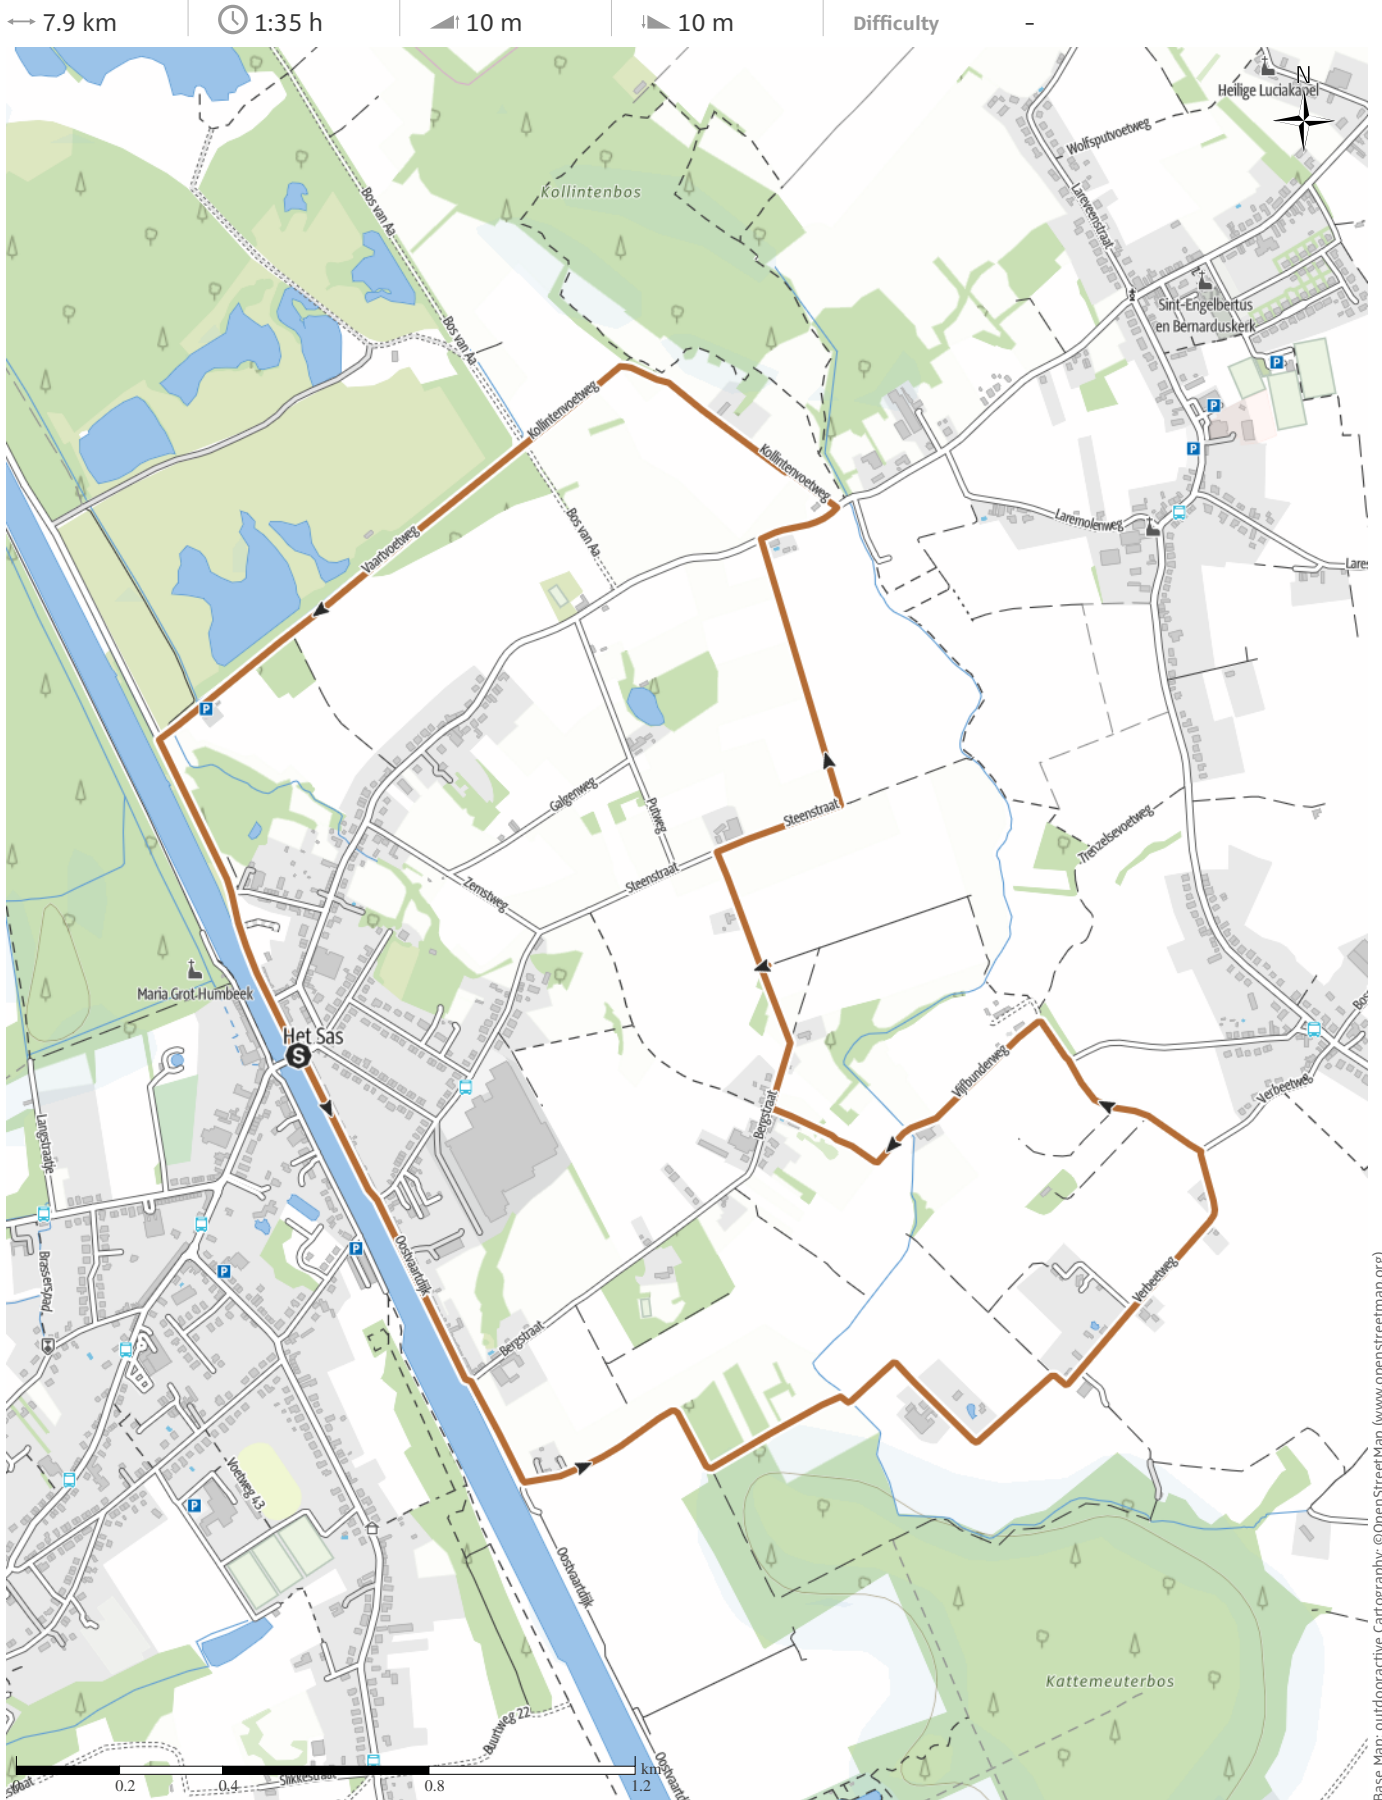

Morgenstond 2021-04-14 Humbeek rechteroever

Morgenstond 2021-04-14 Humbeek rechteroever

Road surface

Asphalt	0.3 km
Dirt road	0.6 km
Way	5.8 km
Path	0.4 km
Street	0.8 km

Elevation profile

route data

Nordic Walking

Distance ↔ 7.9 km

Duration 🕒 1:35 h

Ascent ⬆️ 10 m

Descent ⬇️ 10 m

Erik Geeraerts

Updated: April 14, 2021

Van Humbeek Sas, Brug, langs Oostvaarddijk, Kluisweg, Verbeetweg, Vijfbundervoetweg, Berstraat, Kollintenvoetweg en Vaartvoetweg terug naar Brug

Takeaway route for iPhone and Android

Scan QR code, save this route offline, share with friends and more...

Website

<https://out.ac/IOFTRT>