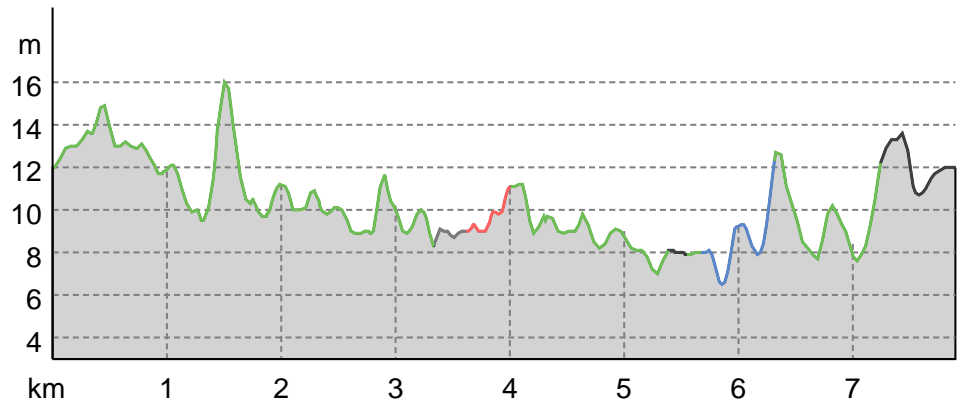

Morgenstond 2021-04-14 Humbeek rechteroever

Morgenstond 2021-04-14 Humbeek rechteroever

Road surface

Asphalt	0.3 km
Dirt road	0.6 km
Way	5.8 km
Path	0.4 km
Street	0.8 km

Elevation profile

route data

Nordic Walking

Distance ↔ 7.9 km

Duration 🕒 1:35 h

Ascent ⬆️ 10 m

Descent ⬇️ 10 m

Erik Geeraerts

Updated: April 14, 2021

Van Humbeek Sas, Brug, langs Oostvaarddijk, Kluisweg, Verbeetweg, Vijfbundervoetweg, Berstraat, Kollintenvoetweg en Vaartvoetweg terug naar Brug